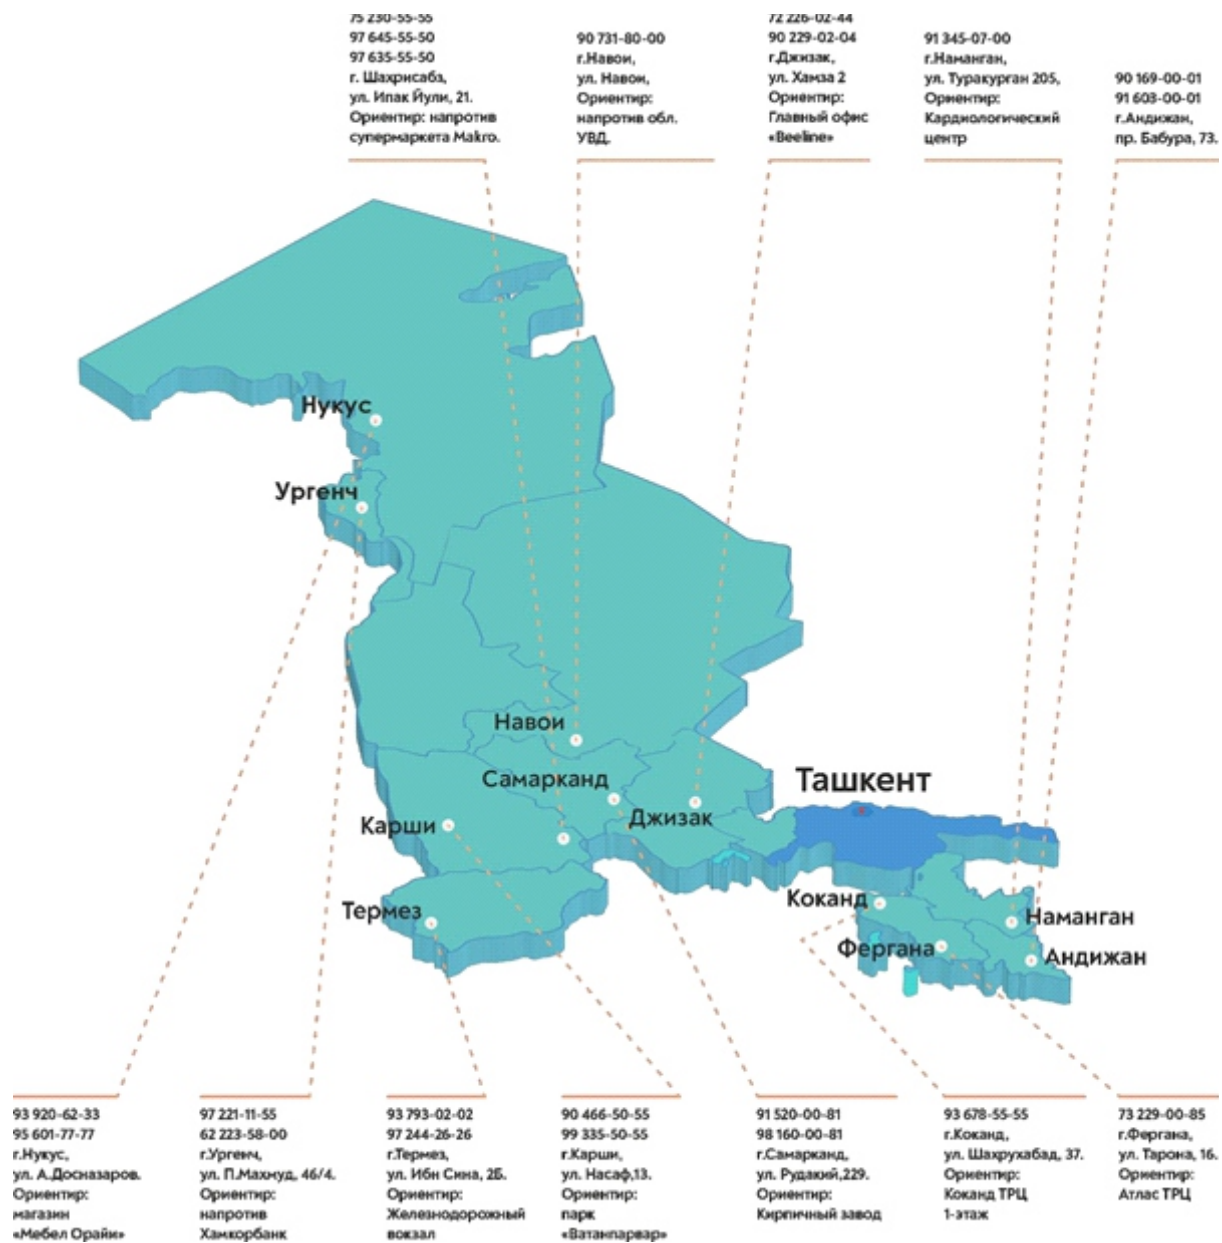

Точки реализации по Узбекистану