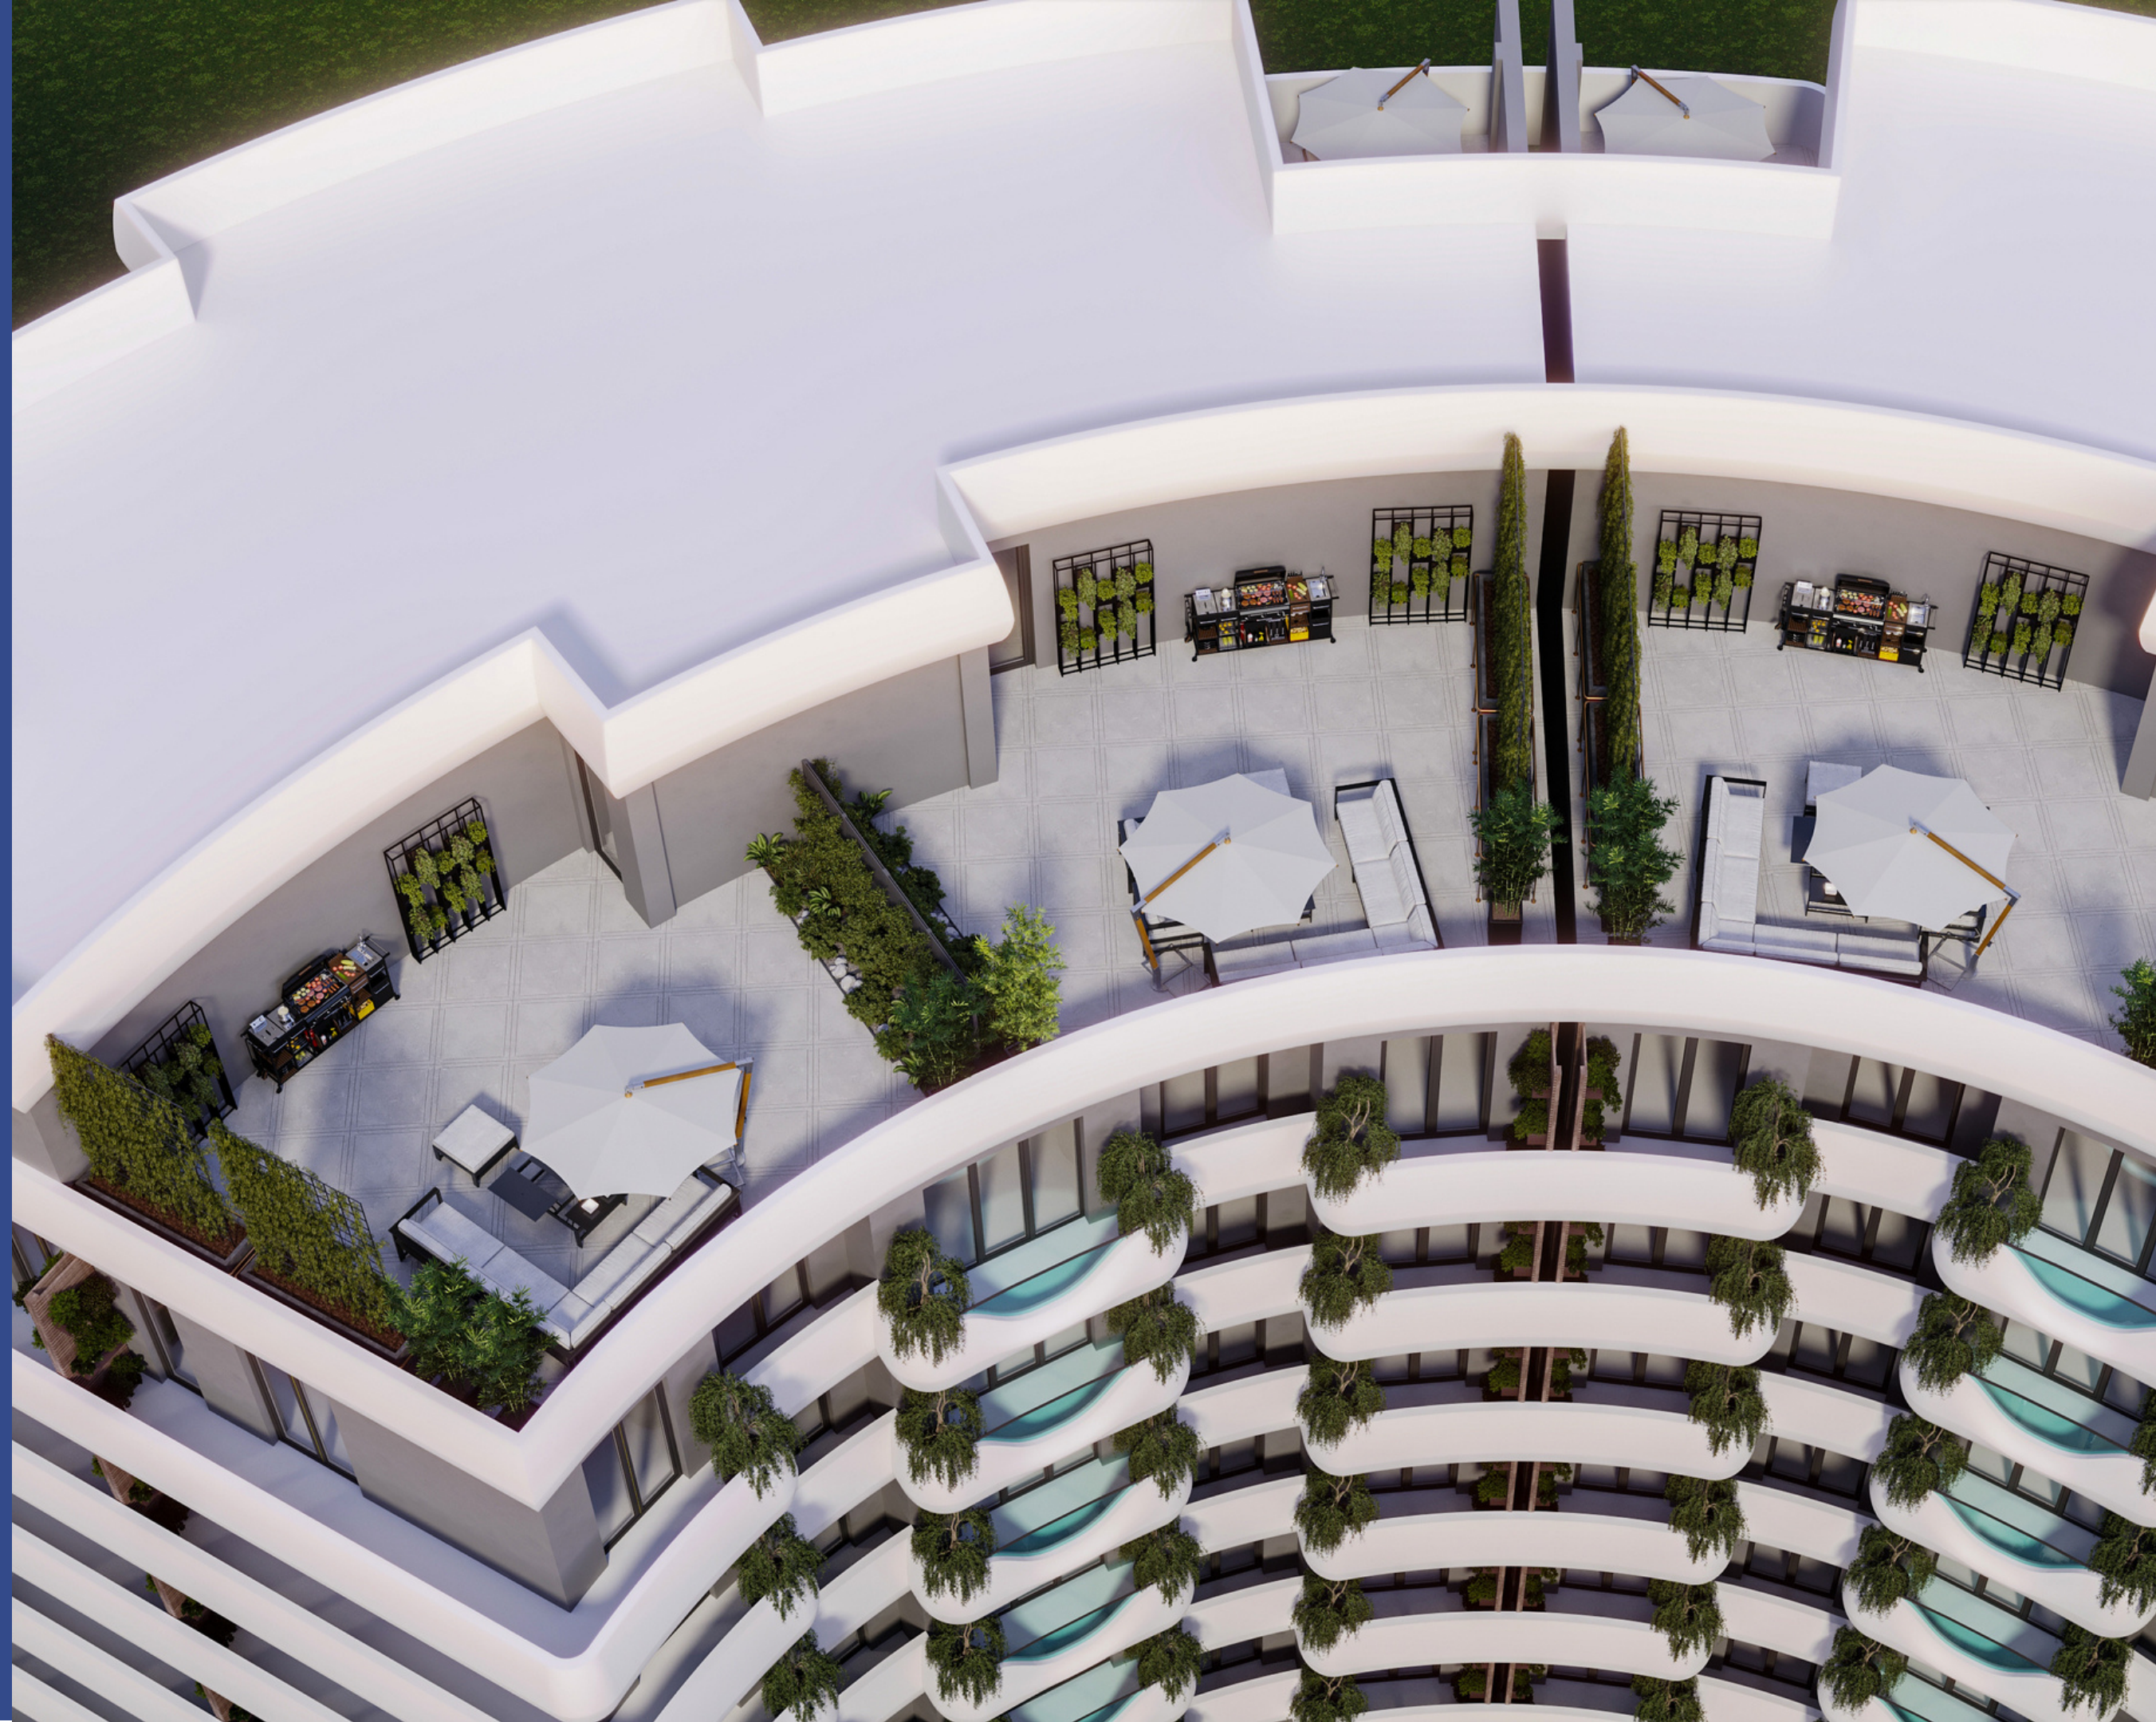

OCHIQ TERASSALAR