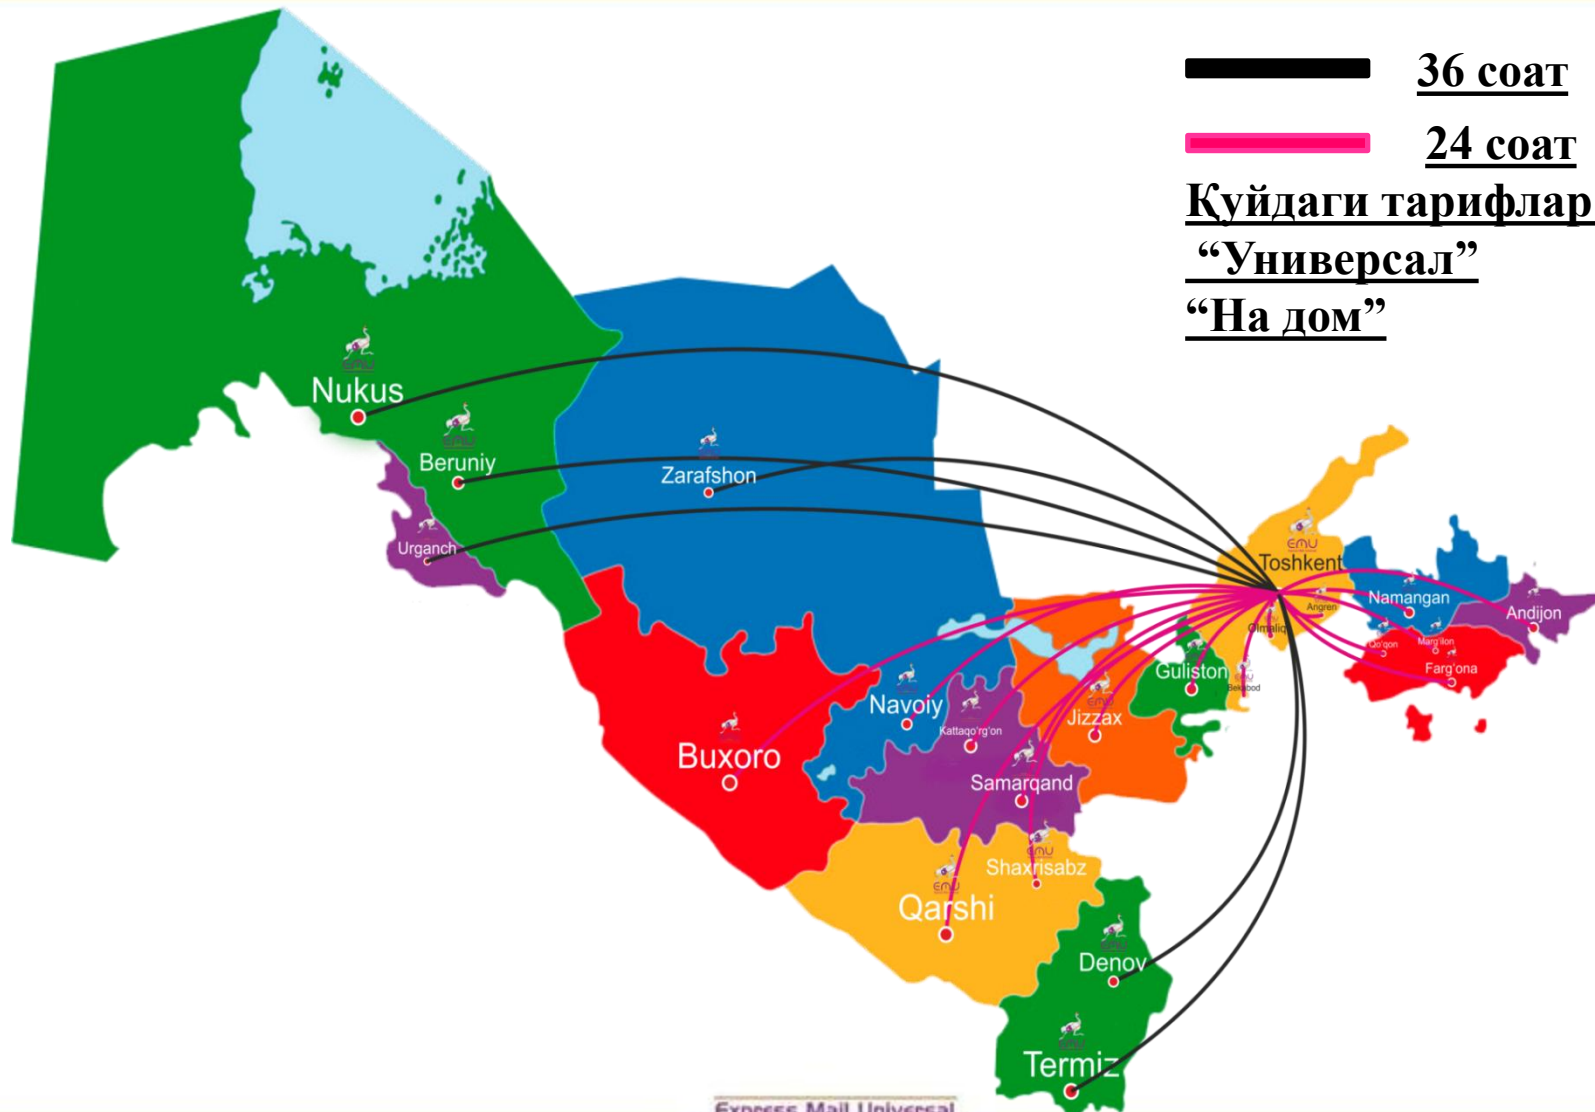

Етказиб бериш вақтлари

36 соат

24 соат

Қуйдаги тарифлар буйича:

“Универсал”

“На дом”

Express Mail Universal

Адрес: город Ташкент, Яккасарайский район, ул. Ш.Руставели 35/1, Тел.: +998 71 200 96 69, +998 95 198 96 69 E-mail: info@emu.uz

P/c: 20208000900689770001 в АТБ «Хамкорбанк» Ташкентский ф-л. МФО: 00443, ИНН: 304410214, ОКОНХ: 52200